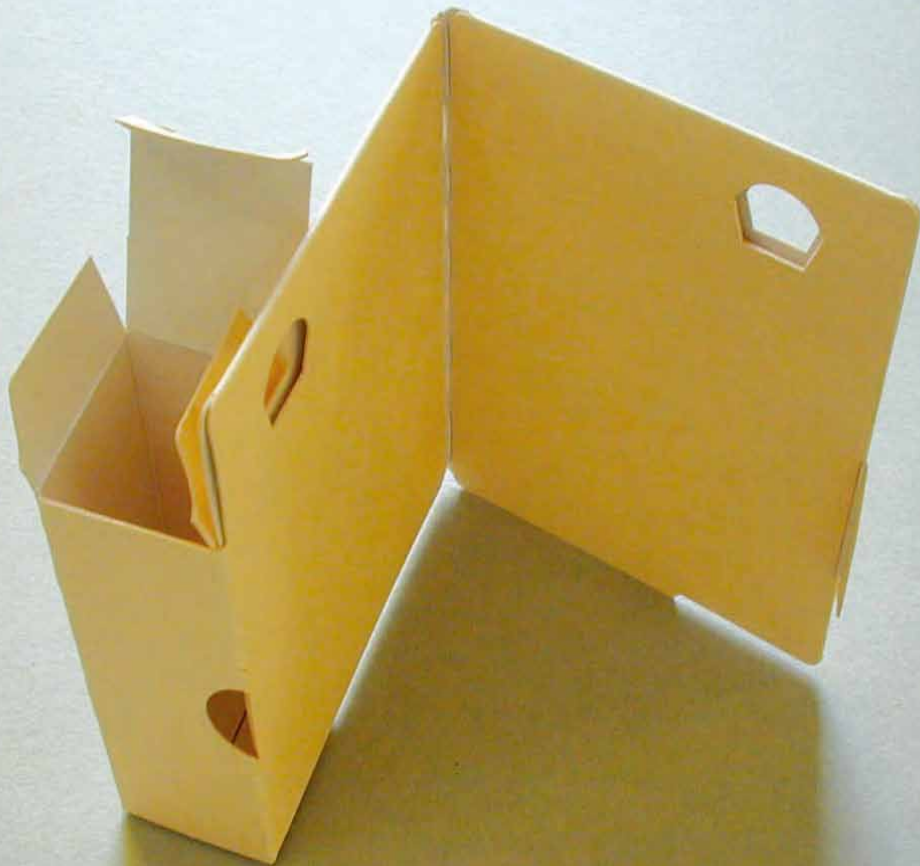

## 機能

台紙付1コ箱  
吊り下げ穴有り  
ロック有り  
機械貼り可能  
片面印刷

## サンプル寸法

32×32×H82  
台紙 88×H105

## 特徴

1コ箱と台紙を一体化し、台紙の4面を折りたたむことで片面で印刷することが出来、表示内容も増やすことが出来る。

詳しい使用方法などを伝える時に用いることが出来る。

表示空間の多い台紙付1コ箱

No.4